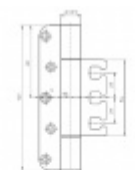

Povrch matný chrom