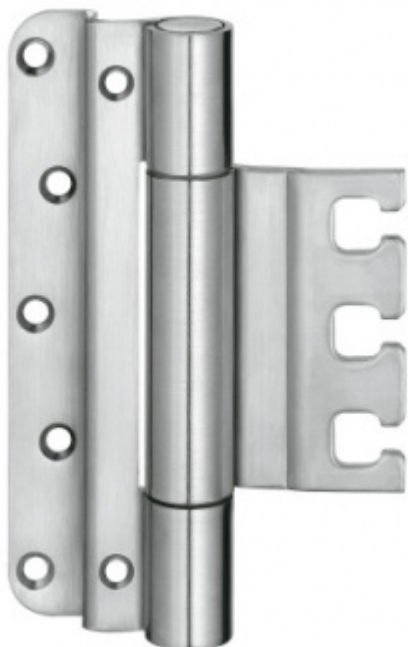

Produktový list

platný k 1. 7. 2024

luxusnikovani.cz
DELIVERED BY EFB

Simonswerk Variant VX 7859/160

 SIMONSWERK

Závěs pro falcové dveře v objektovém provedení s vysokým zatížením

Odolný proti ohni a kouři

Seřizovatelný ve třech dimenzích

Provedení pravolevé

Nosnost páru pantů: 120 kg

Nutné přikoupit odpovídající kapsu do zárubně.

Baleno po 2 ks. Lze objednat i jiný počet, je však potřeba počítat s příplatkem za rozbalení.

Uvedená cena za 1 ks

Povrch matný nikl

Nerez kartáčovaná

Nerez kartáčovaná

[Simonswerk Variant VX 7859/160](#)
[Nerez kartáčovaná](#)

DETAIL

Termín bude prověřen u dodavatele

68,3 € bez DPH

82,64 € s DPH