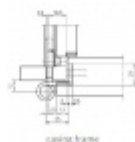

## Simonswerk Variant VN 3939/100

 SIMONSWERK

Závěs pro falcové dveře v objektovém provedení s vysokým zatížením

Odolný proti ohni a kouři

Provedení pravolevé

Nosnost páru pantů: 100 kg

**Baleno po 2 ks. Lze objednat i jiný počet, je však potřeba počítat s příplatkem za rozbalení.**