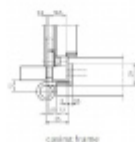

front view

casing frame

Simonswerk Variant VN 3939/100 Nerez kartáčovaná

 SIMONSWERK

ID produktu: 5092

Závěs pro falcové dveře v objektovém provedení s vysokým zatížením

Odolný proti ohni a kouři

Provedení pravolevé