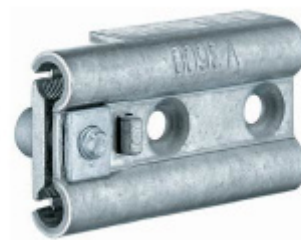

**Simonswerk Variant V
3600**

SIMONSWERK

OD OD 1,15 €

Termín bude prověřen u
dodavatele