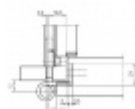

front view

casing frame

Simonswerk Variant VN 3939/100 Matný nikl

 SIMONSWERK

ID produktu: 5093

Závěs pro falcové dveře v objektovém provedení s vysokým zatížením

Odolný proti ohni a kouři

Provedení pravolevé