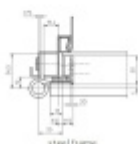

Produktový list

platný k 3. 7. 2024

luxusnikovani.cz
DELIVERED BY EFB