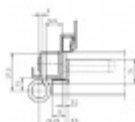

Produktový list

platný k 6. 7. 2024

luxusnikovani.cz
DELIVERED BY EFB