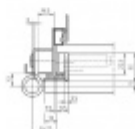

## Simonswerk Variant VN 8938/160 FD

 SIMONSWERK

Závěs pro falcové dveře v objektovém provedení s vysokým zatížením do kovové zárubně

Odolný proti ohni a kouři

Příprava pro instalaci těsnění do falcu

Provedení pravolevé