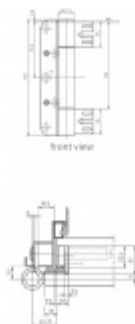

Produktový list

platný k 3. 7. 2024

luxusnikovani.cz
DELIVERED BY EFB

Simonswerk Variant VN 8938/160 FD

 SIMONSWERK

Závěs pro falcové dveře v objektovém provedení s vysokým zatížením do kovové zárubně

Odolný proti ohni a kouři

Příprava pro instalaci těsnění do falcu

Provedení pravolevé

Nosnost páru pantů: 160 kg

K pantu je potřeba samostatně objednat seřizovatelnou kapsu VN do zárubně.

Baleno po 2 ks. Lze objednat i jiný počet, je však potřeba počítat s příplatkem za rozbalení.