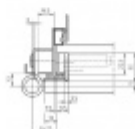

Produktový list

platný k 11. 7. 2024

luxusnikovani.cz
DELIVERED BY EFB

Simonswerk Variant VN 8938/160 FD Matný nikel

SIMONSWERK

ID produktu: 5126

Závěs pro falcové dveře v objektovém provedení s vysokým zatížením do kovové zárubně

Odolný proti ohni a kouři

Příprava pro instalaci těsnění do falcu

Provedení pravolevé

Nosnost páru pantů: 160 kg

K pantu je potřeba samostatně objednat seřizovatelnou kapsu VN do zárubně.

Baleno po 2 ks. Lze objednat i jiný počet, je však potřeba počítat s příplatkem za rozbalení.