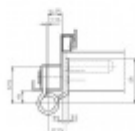

Produktový list

platný k 6. 7. 2024

luxusnikovani.cz
DELIVERED BY EFB

Simonswerk Variant VN 8948/160

 SIMONSWERK

Závěs pro falcové dveře v objektovém provedení s vysokým zatížením do kovové zárubně

Odolný proti ohni a kouři

Provedení pravolevé

Nosnost páru pantů: 160 kg

K pantu je potřeba samostatně objednat seřizovatelnou kapsu VN do zárubně.

Baleno po 2 ks. Lze objednat i jiný počet, je však potřeba počítat s příplatkem za rozbalení.