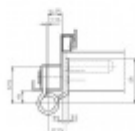

Produktový list

platný k 3. 7. 2024

luxusnikovani.cz
DELIVERED BY EFB

Simonswerk Variant VN 8948/160

 SIMONSWERK

Závěs pro falcové dveře v objektovém provedení s vysokým zatížením do kovové zárubně

Odolný proti ohni a kouři

Provedení pravolevé

Nosnost páru pantů: 160 kg

K pantu je potřeba samostatně objednat seřizovatelnou kapsu VN do zárubně.

Baleno po 2 ks. Lze objednat i jiný počet, je však potřeba počítat s příplatkem za rozbalení.