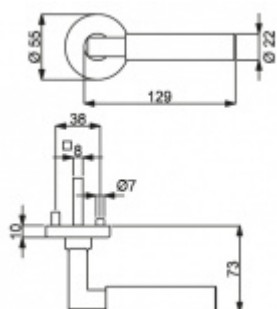

Produktový list

platný k 27. 9. 2024

luxusnikovani.cz
DELIVERED BY EFB