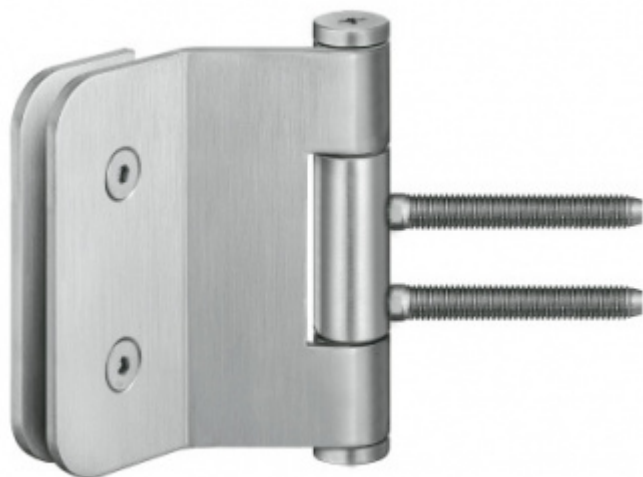

Produktový list

platný k 19. 9. 2024

luxusnikovani.cz
DELIVERED BY EFB

Simonswerk Variant VG 3990

SIMONSWERK

Dveřní pant pro celoskleněné dveře

Instalace do obložkové nebo rámové zárubně

Vhodné pro sklo tloušťky 8 a 10 mm

Nosnost 2 kusů pantů je 60 kg

K pantu je potřeba samostatně objednat upevňovací element do zárubně.

Panty jsou baleny po 2 ks. Objednat lze i lichý počet, je ale potřeba počítat s příplatkem za rozbalení.

Uvedená cena je za 1 kus

Nerez kartáčovaná

[Simonswerk Variant VG 3990](#)
[Nerez kartáčovaná, Levé provedení](#)

DETAIL

Termín bude prověřen u dodavatele **59,57 € bez DPH**
72,09 € s DPH

[Simonswerk Variant VG 3990](#)
[Nerez kartáčovaná, Právě provedení](#)

DETAIL

Termín bude prověřen u dodavatele **59,57 € bez DPH**
72,09 € s DPH

Matný chrom

[Simonswerk Variant VG 3990](#)
[Matný chrom, Levé provedení](#)

DETAIL

Termín bude prověřen u dodavatele **45,32 € bez DPH**
54,84 € s DPH

[Simonswerk Variant VG 3990](#)
[Matný chrom, Právě provedení](#)

DETAIL

Termín bude prověřen u dodavatele **45,32 € bez DPH**
54,84 € s DPH