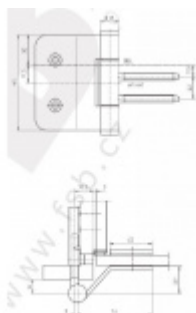

Produktový list

platný k 19. 9. 2024

luxusnikovani.cz
DELIVERED BY EFB

Simonswerk Variant VG 3990

SIMONSWERK

Dveřní pant pro celoskleněné dveře

Instalace do obložkové nebo rámové zárubně

Vhodné pro sklo tloušťky 8 a 10 mm

Nosnost 2 kusů pantů je 60 kg

K pantu je potřeba samostatně objednat upevňovací element do zárubně.

Panty jsou baleny po 2 ks. Objednat lze i lichý počet, je ale potřeba počítat s příplatkem za rozbalení.

Uvedená cena je za 1 kus

Nerez kartáčovaná

[Simonswerk Variant VG 3990](#)
[Nerez kartáčovaná, Levé provedení](#)

DETAIL

Termín bude prověřen u dodavatele **59,57 € bez DPH**
72,09 € s DPH

[Simonswerk Variant VG 3990](#)
[Nerez kartáčovaná, Právě provedení](#)

DETAIL

Termín bude prověřen u dodavatele **59,57 € bez DPH**
72,09 € s DPH

Matný chrom

[Simonswerk Variant VG 3990](#)
[Matný chrom, Levé provedení](#)

DETAIL

Termín bude prověřen u dodavatele **45,32 € bez DPH**
54,84 € s DPH

[Simonswerk Variant VG 3990](#)
[Matný chrom, Právě provedení](#)

DETAIL

Termín bude prověřen u dodavatele **45,32 € bez DPH**
54,84 € s DPH