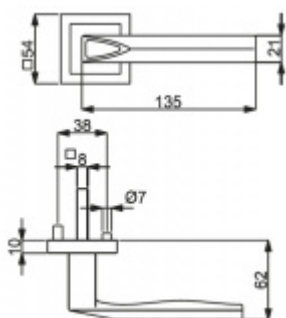

Sada kování obsahuje spojovací materiál a čtyřhran pro tloušťku dveří 38-42 mm.

Větší tloušťka dveří je možná dle zadání. Příplatek cca 100,- Kč / sada

Čtyřhran u WC zamykání má rozměr 8x8 mm.

Cylindrák vložka