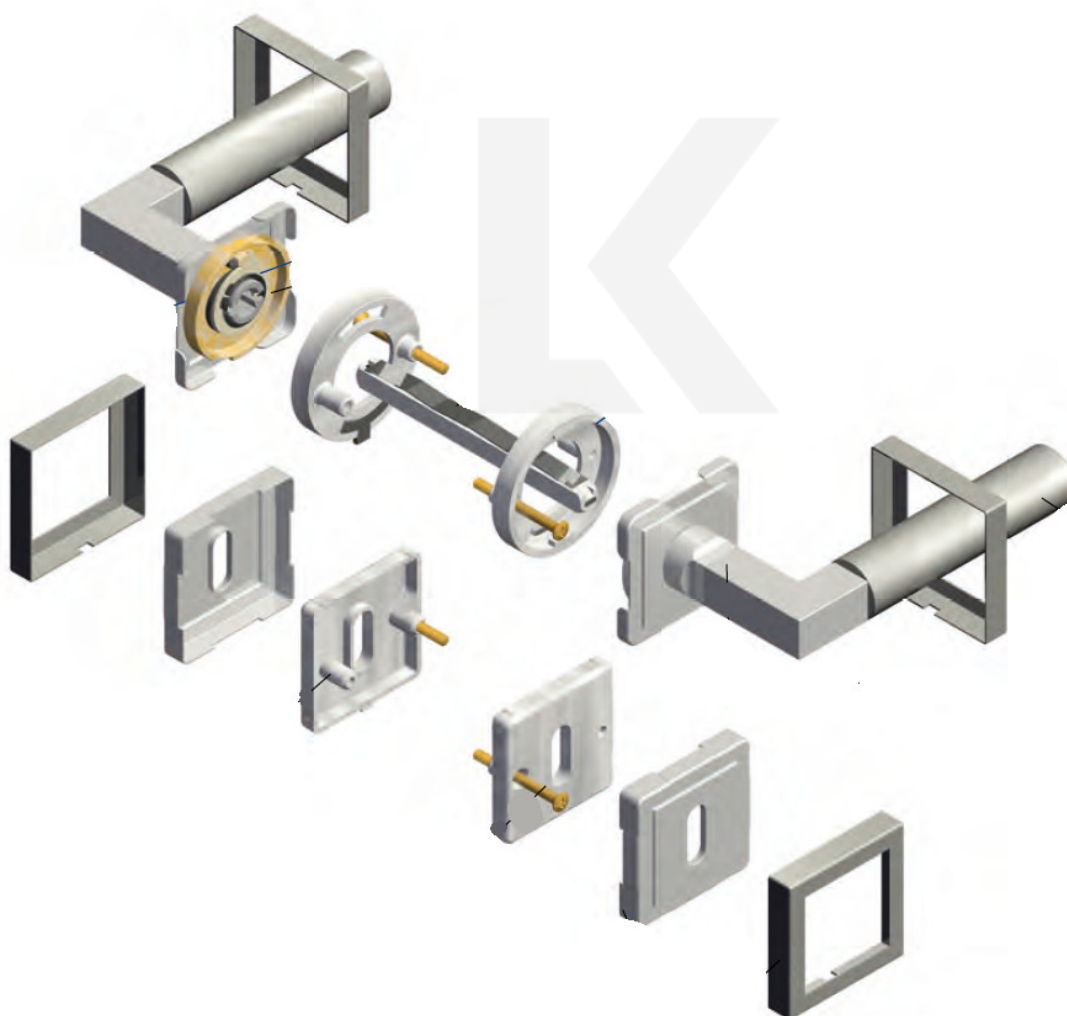

Súdmetall Pyramide Square-R, nerez vzhled, fosforeskující, TopSpeed Cylindrická vložka, Klika/koule - pravá

ID produktu: 5211

PLU: 32.51.5320

Sada kování pro interiérové dveře v objektovém standardu dle EN 1906 (3. třída)

Klika je osazena pevně na rozetě s bajonetovým mechanismem.

Na dveřní klice je aplikován reflexní prvek. Ve dne se element nabije a v noci lehce svítí po dobu až 8 hodin. Orientujte se i v noci.

Kování je vyrobeno z masivní mosazi s povrchovou úpravou nerez vzhled nebo chrom leštěný.

Sada kování obsahuje spojovací materiál a čtyřhran pro tloušťku dveří 38-42 mm.

Větší tloušťka dveří je možná dle zadání. Příplatek cca 100,- Kč / sada

Čtyřhran u WC zamykání má rozměr 8x8 mm.

Cylindrická vložka

WC uzamykání

Sada klika/koule

Vaše cena bez DPH

120,51 €

Vaše cena s DPH

145,82 €

Zobrazit produkt

TECHNICKÉ DETAILY