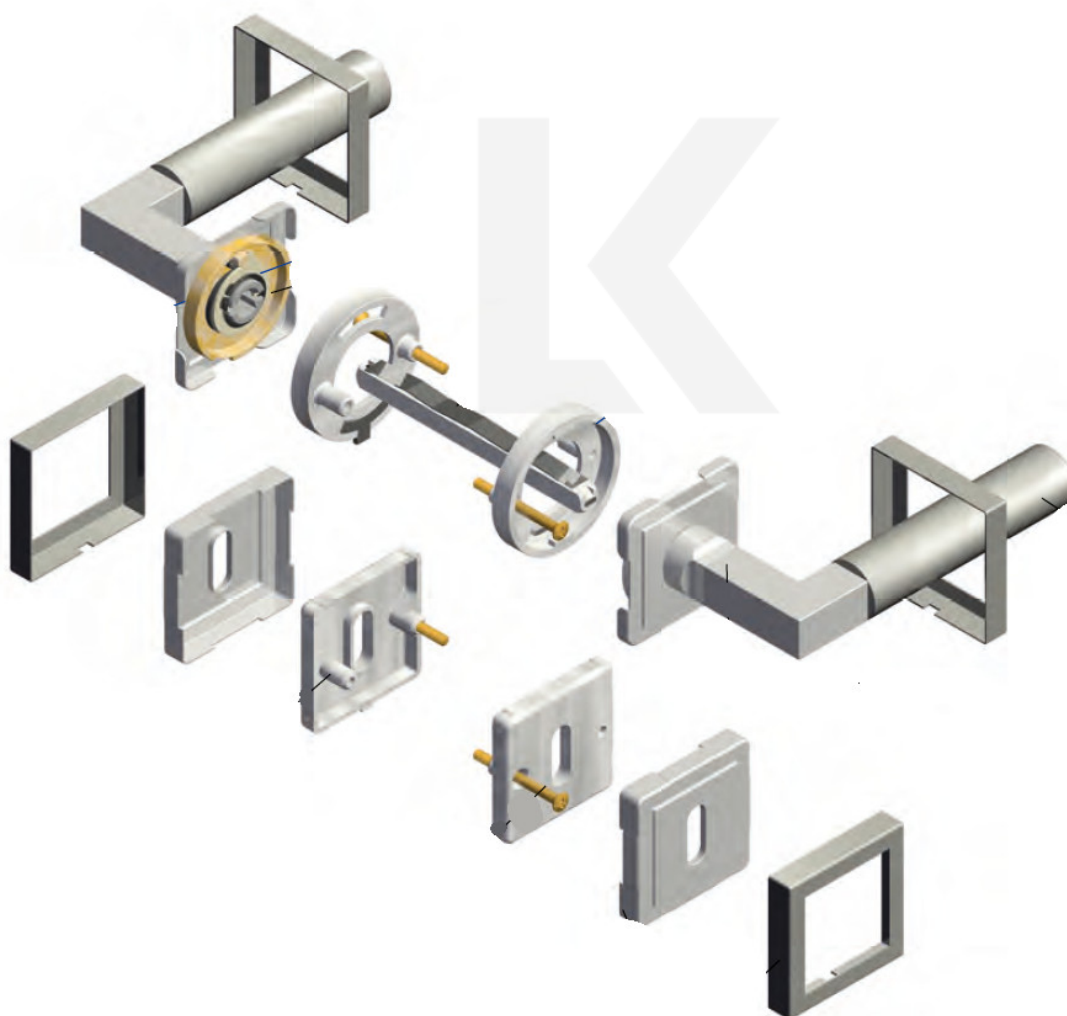

Súdmetall Pyramide Square-R, nerez vzhled, fosforeskující, TopSpeed Cylindrická vložka, Klika/koule - levá

ID produktu: 5212

PLU: 32.51.5330

Sada kování pro interiérové dveře v objektovém standardu dle EN 1906 (3. třída)

Klika je osazena pevně na rozetě s bajonetovým mechanismem.

Na dveřní klice je aplikován reflexní prvek. Ve dne se element nabije a v noci lehce svítí po dobu až 8 hodin. Orientujte se i v noci.

Kování je vyrobeno z masivní mosazi s povrchovou úpravou nerez vzhled nebo chrom leštěný.

Sada kování obsahuje spojovací materiál a čtyřhran pro tloušťku dveří 38-42 mm.

Větší tloušťka dveří je možná dle zadání. Příplatek cca 100,- Kč / sada

Čtyřhran u WC zamykání má rozměr 8x8 mm.

Cylindrická vložka

WC uzamykání

Sada klika/koule

Vaše cena bez DPH

120,51 €

Vaše cena s DPH

145,82 €

Zobrazit produkt

TECHNICKÉ DETAILY