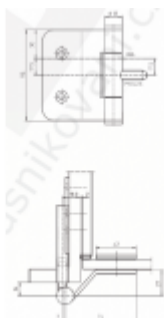

Produktový list

platný k 3. 7. 2024

luxusnikovani.cz
DELIVERED BY EFB

Simonswerk Variant VG 4790

SIMONSWERK

Dveřní pant pro celoskleněné dveře

Instalace do obložkové, rámové nebo ocelové zárubně

Vhodné pro sklo tloušťky 8 a 10 mm

Nosnost 2 kusů pantů je 60 kg

K pantu je potřeba samostatně objednat upevňovací element do zárubně.

Panty jsou baleny po 2 ks. Objednat lze i lichý počet, je ale potřeba počítat s příplatkem za rozbalení.

Uvedená cena je za 1 kus

Nerez kartáčovaná

[Simonswerk Variant VG 4790](#)
[Nerez kartáčovaná](#)

DETAIL

Termín bude prověřen u dodavatele

59,57 € bez DPH
72,09 € s DPH

Matný chrom

[Simonswerk Variant VG 4790](#)
[Matný chrom](#)

DETAIL

Termín bude prověřen u dodavatele

45,32 € bez DPH
54,84 € s DPH