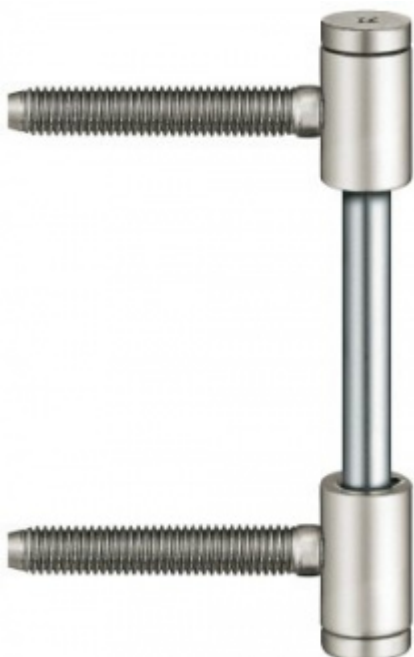

Produktový list

platný k 1. 7. 2024

luxusnikovani.cz
DELIVERED BY EFB

Simonswerk Variant V 0026 WF

SIMONSWERK

Dveřní závěs pro falcové dveře, křídlový díl

K pantu je potřeba objednat odpovídající zárubňový díl

Nosnost 2 ks pantů je 70 kg

Závěs je balen po 20 kusech. V případě objednání jiného počtu je potřeba počítat s poplatkem za rozbalení.

Uvedená cena je za 1 kus.

Nerez kartáčovaná

[Simonswerk Variant V 0026 WF](#)
[Nerez kartáčovaná](#)