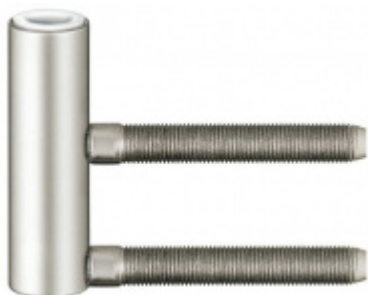

**Simonswerk Variant V
4400 WF 4 NUV**

SIMONSWERK

OD 4,68 €

Termín bude prověřen u
dodavatele