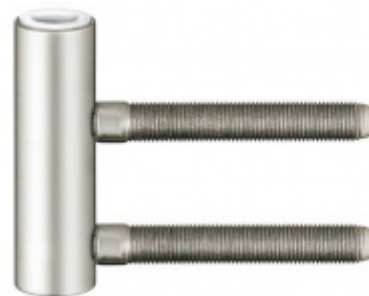

**Simonswerk Variant V
4400 WF 4 NOV**

SIMONSWERK

OD 4,68 €

Termín bude prověřen u
dodavatele