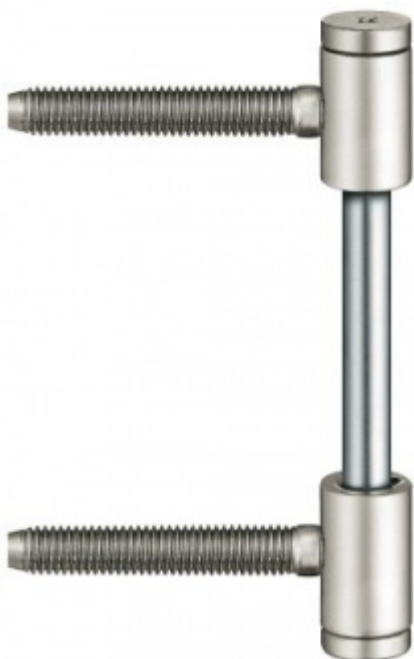

Produktový list

platný k 6. 7. 2024

luxusnikovani.cz
DELIVERED BY EFB

Simonswerk Variant V 0026 WF Pozink ocel

 SIMONSWERK

ID produktu: 5265

Dveřní závěs pro falcové dveře, křídlový díl

K pantu je potřeba objednat odpovídající zárubňový díl

Nosnost 2 ks pantů je 70 kg

**Závěs je balen po 20 kusech. V případě
objednání jiného počtu je potřeba počítat s
poplatkem za rozbalení.**

Uvedená cena je za 1 kus.

Vaše cena bez DPH

72 Kč

Vaše cena s DPH

87,12 Kč