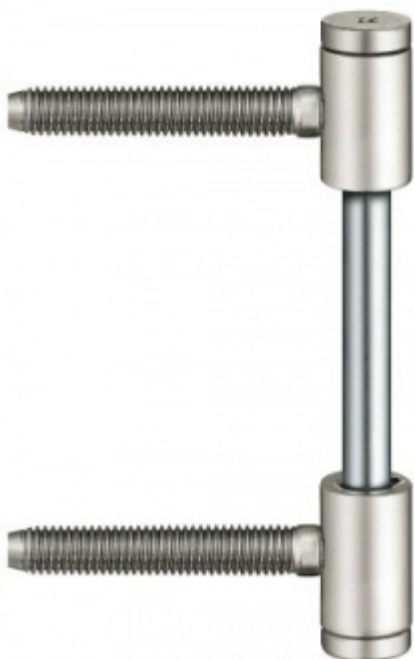

Produktový list

platný k 6. 7. 2024

luxusnikovani.cz
DELIVERED BY EFB

Simonswerk Variant V 0026 WF Nikl lesklý

 SIMONSWERK

ID produktu: 5266

Dveřní závěs pro falcové dveře, křídlový díl

K pantu je potřeba objednat odpovídající zárubňový díl

Nosnost 2 ks pantů je 70 kg

**Závěs je balen po 20 kusech. V případě
objednání jiného počtu je potřeba počítat s
poplatkem za rozbalení.**

Uvedená cena je za 1 kus.

Vaše cena bez DPH

160 Kč

Vaše cena s DPH