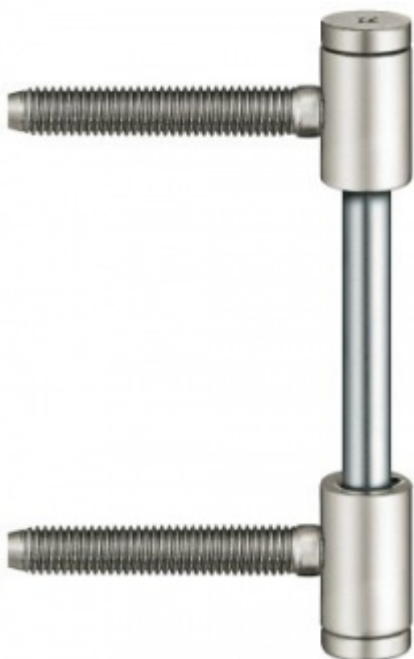

## Simonswerk Variant V 0026 WF Bronzová barva

 SIMONSWERK

ID produktu: 5267

Dveřní závěs pro falcové dveře, křídlový díl

K pantu je potřeba objednat odpovídající zárubňový díl

Nosnost 2 ks pantů je 70 kg

**Závěs je balen po 20 kusech. V případě  
objednání jiného počtu je potřeba počítat s  
poplatkem za rozbalení.**