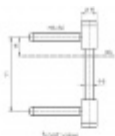

## Simonswerk Variant V 0026 WF Bronzová barva

 SIMONSWERK

ID produktu: 5267

Dveřní závěs pro falcové dveře, křídlový díl

K pantu je potřeba objednat odpovídající zárubňový díl

Nosnost 2 ks pantů je 70 kg

**Závěs je balen po 20 kusech. V případě  
objednání jiného počtu je potřeba počítat s  
poplatkem za rozbalení.**