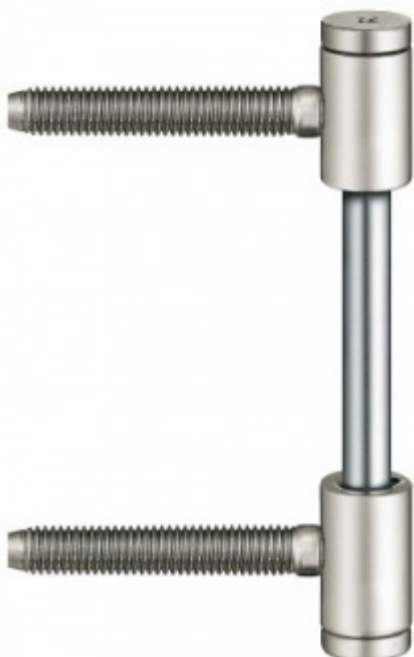

## Simonswerk Variant V 0026 WF Mosaz leštěná

 SIMONSWERK

ID produktu: 5269

Dveřní závěs pro falcové dveře, křídlový díl

K pantu je potřeba objednat odpovídající zárubňový díl

Nosnost 2 ks pantů je 70 kg

**Závěs je balen po 20 kusech. V případě  
objednání jiného počtu je potřeba počítat s  
poplatkem za rozbalení.**