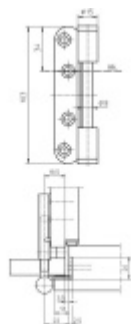

Produktový list

platný k 1. 7. 2024

luxusnikovani.cz
DELIVERED BY EFB

Simonswerk Variant V 0037 WF

 SIMONSWERK

Dveřní závěs pro falcové dveře, křídlový díl

K pantu je potřeba objednat odpovídající zárubňový díl

Nosnost 2 ks pantů je 80 kg

Závěs je balen po 20 kusech. V případě objednání jiného počtu je potřeba počítat s poplatkem za rozbalení.

Uvedená cena je za 1 kus.

Povrch bronzová barva

Povrch matný nikel

Povrch leštěná mosaz