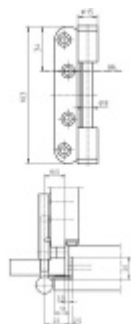

Produktový list

platný k 6. 7. 2024

luxusnikovani.cz
DELIVERED BY EFB

Simonswerk Variant V 0037 WF Nerez kartáčovaná

SIMONSWERK

ID produktu: 5271

Dveřní závěs pro falcové dveře, křídlový díl

K pantu je potřeba objednat odpovídající zárubňový díl

Nosnost 2 ks pantů je 80 kg

**Závěs je balen po 20 kusech. V případě
objednání jiného počtu je potřeba počítat s
poplatkem za rozbalení.**

Uvedená cena je za 1 kus.

Povrch bronzová barva

Povrch matný nikel

Povrch leštěná mosaz

Nerez kartáčovaná

Vaše cena bez DPH

527 Kč

Zobrazit produkt

PŘÍSLUŠENSTVÍ

**Simonswerk Variant V
8000 WF**

SIMONSWERK