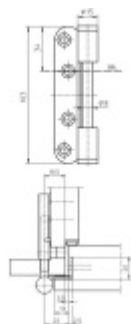

Simonswerk Variant V 0037 WF Nerez kartáčovaná

SIMONSWERK

ID produktu: 5271

Dveřní závěs pro falcové dveře, křídlový díl

K pantu je potřeba objednat odpovídající zárubňový díl

Nosnost 2 ks pantů je 80 kg

**Závěs je balen po 20 kusech. V případě
objednání jiného počtu je potřeba počítat s
poplatkem za rozbalení.**

Uvedená cena je za 1 kus.

Povrch bronzová barva