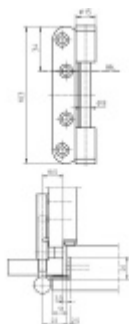

Produktový list

platný k 3. 7. 2024

luxusnikovani.cz
DELIVERED BY EFB

Simonswerk Variant V 0037 WF Matný nikl

SIMONSWERK

ID produktu: 5272

Dveřní závěs pro falcové dveře, křídlový díl

K pantu je potřeba objednat odpovídající zárubňový díl

Nosnost 2 ks pantů je 80 kg

**Závěs je balen po 20 kusech. V případě
objednání jiného počtu je potřeba počítat s
poplatkem za rozbalení.**

Uvedená cena je za 1 kus.

Povrch bronzová barva