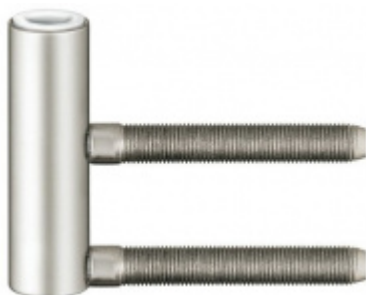

**Simonswerk Variant V
4400 WF 4 NUV**

SIMONSWERK

OD 4,68 €

Termín bude prověřen u
dodavatele