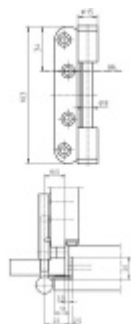

Produktový list

platný k 6. 7. 2024

luxusnikovani.cz
DELIVERED BY EFB

Simonswerk Variant V 0037 WF Pozink ocel

SIMONSWERK

ID produktu: 5273

Dveřní závěs pro falcové dveře, křídlový díl

K pantu je potřeba objednat odpovídající zárubňový díl

Nosnost 2 ks pantů je 80 kg

**Závěs je balen po 20 kusech. V případě
objednání jiného počtu je potřeba počítat s
poplatkem za rozbalení.**

Uvedená cena je za 1 kus.

Povrch bronzová barva