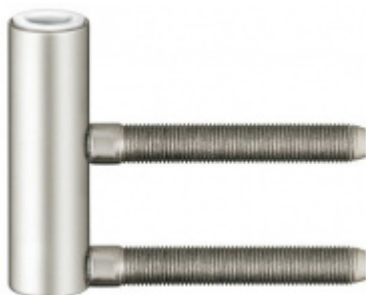

**Simonswerk Variant V
4400 WF 4 NUV**

SIMONSWERK

OD 110 Kč

Termín bude prověřen u
dodavatele