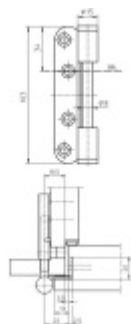

Simonswerk Variant V 0037 WF Nikl lesklý

SIMONSWERK

ID produktu: 5274

Dveřní závěs pro falcové dveře, křídlový díl

K pantu je potřeba objednat odpovídající zárubňový díl

Nosnost 2 ks pantů je 80 kg

**Závěs je balen po 20 kusech. V případě
objednání jiného počtu je potřeba počítat s
poplatkem za rozbalení.**

Uvedená cena je za 1 kus.

Povrch bronzová barva