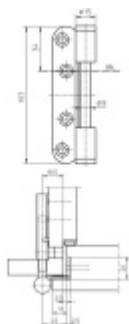

Produktový list

platný k 3. 7. 2024

luxusnikovani.cz
DELIVERED BY EFB

Simonswerk Variant V 0037 WF Nikl lesklý

 SIMONSWERK

ID produktu: 5274

Dveřní závěs pro falcové dveře, křídlový díl

K pantu je potřeba objednat odpovídající zárubňový díl

Nosnost 2 ks pantů je 80 kg

**Závěs je balen po 20 kusech. V případě
objednání jiného počtu je potřeba počítat s
poplatkem za rozbalení.**

Uvedená cena je za 1 kus.

Povrch bronzová barva

Povrch matný nikl