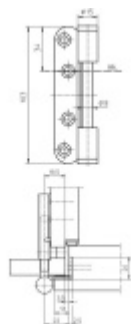

Produktový list

platný k 3. 7. 2024

luxusnikovani.cz
DELIVERED BY EFB

Simonswerk Variant V 0037 WF Bronzová barva

SIMONSWERK

ID produktu: 5275

Dveřní závěs pro falcové dveře, křídlový díl

K pantu je potřeba objednat odpovídající zárubňový díl

Nosnost 2 ks pantů je 80 kg

**Závěs je balen po 20 kusech. V případě
objednání jiného počtu je potřeba počítat s
poplatkem za rozbalení.**

Uvedená cena je za 1 kus.

Povrch bronzová barva