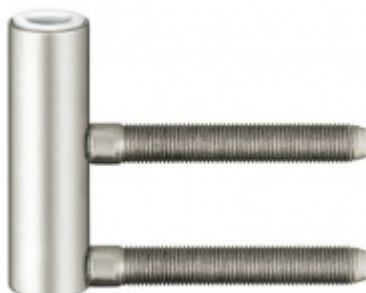

**Simonswerk Variant V
4400 WF 4 NUV**

SIMONSWERK

OD 4,68 €

Termín bude prověřen u
dodavatele