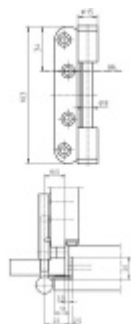

Simonswerk Variant V 0037 WF Mosaz leštěná

SIMONSWERK

ID produktu: 5276

Dveřní závěs pro falcové dveře, křídlový díl

K pantu je potřeba objednat odpovídající zárubňový díl

Nosnost 2 ks pantů je 80 kg

**Závěs je balen po 20 kusech. V případě
objednání jiného počtu je potřeba počítat s
poplatkem za rozbalení.**

Uvedená cena je za 1 kus.

Povrch bronzová barva