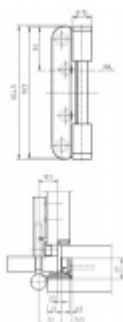

Produktový list

platný k 1. 7. 2024

luxusnikovani.cz
DELIVERED BY EFB

Simonswerk Variant V 0037 WF FD

SIMONSWERK

ID produktu: 5277

Dveřní závěs pro falcové dveře, křídlový díl

K pantu je potřeba objednat odpovídající zárubňový díl

Příprava pro instalaci těsnění do falcu

Materiál: nikel

Nosnost 2 ks pantů je 80 kg.

Závěs je balen po 20 kusech. V případě objednání jiného počtu je potřeba počítat s poplatkem za rozbalení.

Uvedená cena je za 1 kus.