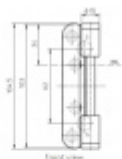

Produktový list

platný k 21. 9. 2024

luxusnikovani.cz
DELIVERED BY EFB

Simonswerk Variant V 0037 WF FD S

 **SIMONSWERK**

ID produktu: 5278

Dveřní závěs pro falcové dveře, křídlový díl

K pantu je potřeba objednat odpovídající zárubňový díl

Příprava pro instalaci těsnění do falcu

Provedení se zajišťovacími čepy

Materiál: nikel

Nosnost 2 ks pantů je 80 kg

Závěs je balen po 20 kusech. V případě objednání jiného počtu je potřeba počítat s poplatkem za rozbalení.