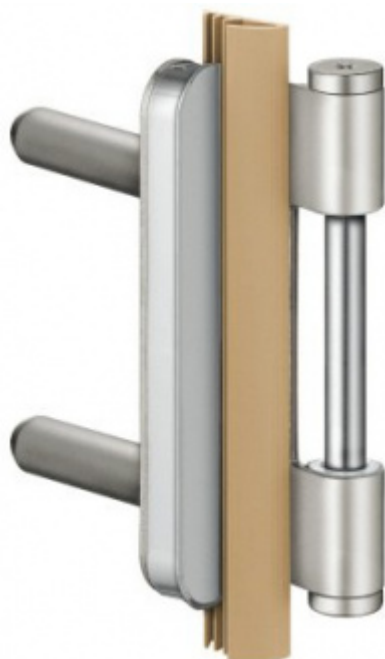

Produktový list

platný k 21. 9. 2024

luxusnikovani.cz
DELIVERED BY EFB

Simonswerk Variant V 0037 WF FD S

 **SIMONSWERK**

ID produktu: 5278

Dveřní závěs pro falcové dveře, křídlový díl

K pantu je potřeba objednat odpovídající zárubňový díl

Příprava pro instalaci těsnění do falcu

Provedení se zajišťovacími čepy

Materiál: nikel

Nosnost 2 ks pantů je 80 kg

Závěs je balen po 20 kusech. V případě objednání jiného počtu je potřeba počítat s poplatkem za rozbalení.