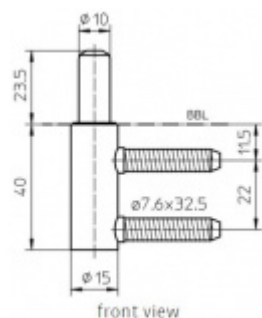

Produktový list

platný k 1. 7. 2024

luxusnikovani.cz
DELIVERED BY EFB

Simonswerk Variant V 3200 WF

 SIMONSWERK

Dveřní závěs, zárubňový díl

K pantu je potřeba objednat odpovídající křídlový díl

Bezúdržbový nylonový čep

Závěs je balen po 20 kusech. V případě objednání jiného počtu je potřeba počítat s poplatkem za rozbalení.

Uvedená cena je za 1 kus

Nikl lesklý

[Simonswerk Variant V 3200 WF](#)
[Nikl lesklý](#)

DETAIL

Termín bude prověřen u dodavatele