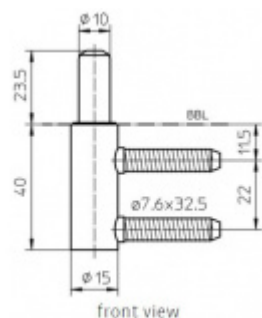

Produktový list

platný k 26. 6. 2024

luxusnikovani.cz
DELIVERED BY EFB

Simonswerk Variant V 3200 WF Pozink ocel

 SIMONSWERK

ID produktu: 5283

Dveřní závěs, zárubňový díl

K pantu je potřeba objednat odpovídající křídlový díl

Bezúdržbový nylonový čep

**Závěs je balen po 20 kusech. V případě
objednání jiného počtu je potřeba počítat s
poplatkem za rozbalení.**

Uvedená cena je za 1 kus

Vaše cena bez DPH

66 Kč

Vaše cena s DPH

79,86 Kč