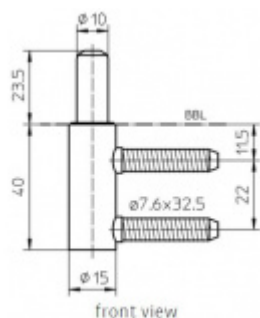

## Simonswerk Variant V 3200 WF Pozink ocel

 SIMONSWERK

ID produktu: 5283

Dveřní závěs, zárubňový díl

K pantu je potřeba objednat odpovídající křídlový díl

Bezúdržbový nylonový čep

**Závěs je balen po 20 kusech. V případě  
objednání jiného počtu je potřeba počítat s  
poplatkem za rozbalení.**