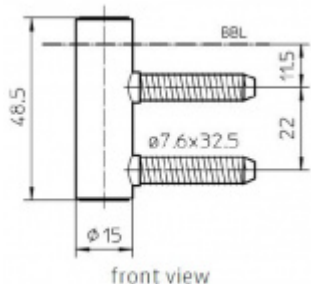

Produktový list

platný k 5. 10. 2024

luxusnikovani.cz
DELIVERED BY EFB

Simonswerk Variant V 4200 WF

SIMONSWERK

ID produktu: 5292

Dveřní závěs, zárubňový díl

K pantu je potřeba objednat odpovídající křídlový díl

Bezúdržbový nylonový čep

Materiál: nikel lesklý

**Závěs je balen po 20 kusech. V případě
objednání jiného počtu je potřeba počítat s
poplatkem za rozbalení.**

Uvedená cena je za 1 kus

Vaše cena bez DPH

119 Kč