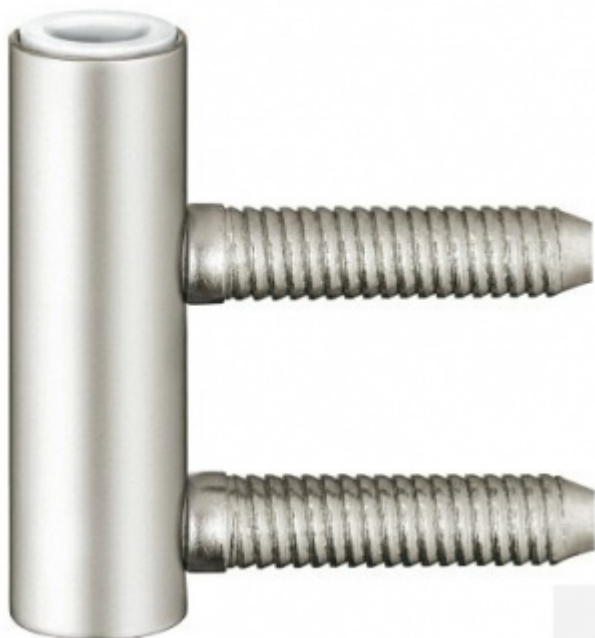

Produktový list

platný k 5. 10. 2024

luxusnikovani.cz
DELIVERED BY EFB

Simonswerk Variant V 4200 WF

SIMONSWERK

ID produktu: 5292

Dveřní závěs, zárubňový díl

K pantu je potřeba objednat odpovídající křídlový díl

Bezúdržbový nylonový čep

Materiál: nikel lesklý

**Závěs je balen po 20 kusech. V případě
objednání jiného počtu je potřeba počítat s
poplatkem za rozbalení.**

Uvedená cena je za 1 kus

Vaše cena bez DPH

119 Kč