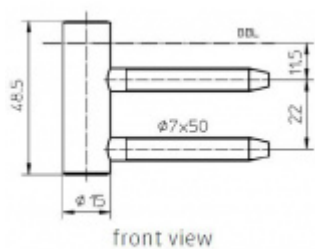

Produktový list

platný k 5. 10. 2024

luxusnikovani.cz
DELIVERED BY EFB

Simonswerk Variant V 4400 WF

SIMONSWERK

Dveřní závěs, zárubňový díl

K pantu je potřeba objednat odpovídající křídlový díl

Bezúdržbový nylonový čep

Závěs je balen po 20 kusech. V případě objednání jiného počtu je potřeba počítat s poplatkem za rozbalení.

Uvedená cena je za 1 kus

front view