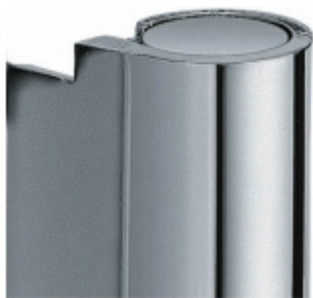

Nerez leštěná

Vaše cena bez DPH

Vaše cena s DPH

323 Kč

390,83 Kč

Zobrazit produkt