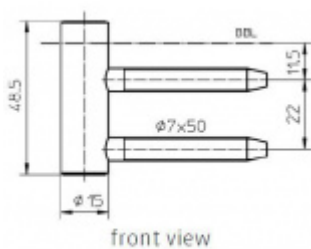

Produktový list

platný k 5. 10. 2024

luxusnikovani.cz
DELIVERED BY EFB

Simonswerk Variant V 4400 WF Nerez kartáčovaná

SIMONSWERK

ID produktu: 5294

Dveřní závěs, zárubňový díl

K pantu je potřeba objednat odpovídající křídlový díl

Bezúdržbový nylonový čep

**Závěs je balen po 20 kusech. V případě
objednání jiného počtu je potřeba počítat s
poplatkem za rozbalení.**

Uvedená cena je za 1 kus

front view