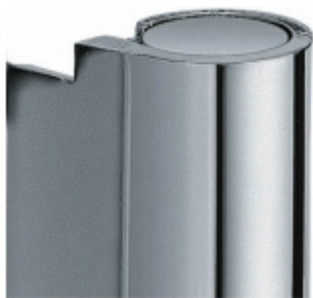

Nerez leštěná

Vaše cena bez DPH

159 Kč

Vaše cena s DPH

192,39 Kč

Zobrazit produkt