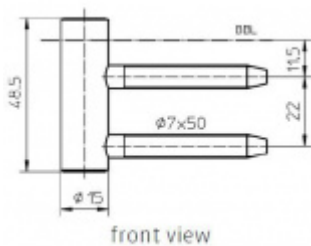

Produktový list

platný k 5. 10. 2024

luxusnikovani.cz
DELIVERED BY EFB

Simonswerk Variant V 4400 WF Chrom leštěný

SIMONSWERK

ID produktu: 5295

Dveřní závěs, zárubňový díl

K pantu je potřeba objednat odpovídající křídlový díl

Bezúdržbový nylonový čep

**Závěs je balen po 20 kusech. V případě
objednání jiného počtu je potřeba počítat s
poplatkem za rozbalení.**

Uvedená cena je za 1 kus

Povrch bronzová barva