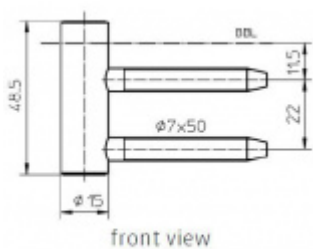

Produktový list

platný k 5. 10. 2024

luxusnikovani.cz
DELIVERED BY EFB

Simonswerk Variant V 4400 WF Matný nikl

SIMONSWERK

ID produktu: 5296

Dveřní závěs, zárubňový díl

K pantu je potřeba objednat odpovídající křídlový díl

Bezúdržbový nylonový čep

**Závěs je balen po 20 kusech. V případě
objednání jiného počtu je potřeba počítat s
poplatkem za rozbalení.**

Uvedená cena je za 1 kus

Povrch bronzová barva