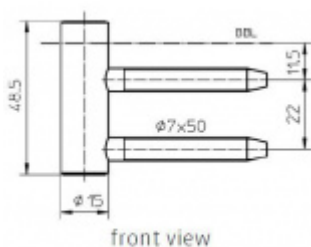

Produktový list

platný k 28. 9. 2024

luxusnikovani.cz
DELIVERED BY EFB

Simonswerk Variant V 4400 WF Matný nikl

SIMONSWERK

ID produktu: 5296

Dveřní závěs, zárubňový díl

K pantu je potřeba objednat odpovídající křídlový díl

Bezúdržbový nylonový čep

**Závěs je balen po 20 kusech. V případě
objednání jiného počtu je potřeba počítat s
poplatkem za rozbalení.**

Uvedená cena je za 1 kus

front view