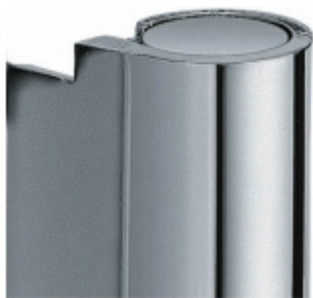

## Simonswerk Variant V 4400 WF Pozink ocel

 SIMONSWERK

ID produktu: 5297

Dveřní závěs, zárubňový díl

K pantu je potřeba objednat odpovídající křídlový díl

Bezúdržbový nylonový čep

**Závěs je balen po 20 kusech. V případě  
objednání jiného počtu je potřeba počítat s  
poplatkem za rozbalení.**

Uvedená cena je za 1 kus

Povrch bronzová barva

Povrch matný chrom

Povrch matný nikl

Povrch leštěná mosaz

Nerez kartáčovaná

Nerez leštěná

**Vaše cena bez DPH**