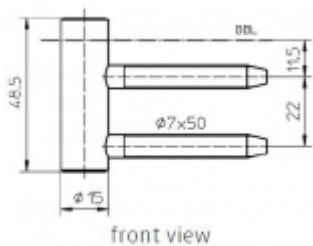

Produktový list

platný k 5. 10. 2024

luxusnikovani.cz
DELIVERED BY EFB

Simonswerk Variant V 4400 WF Pozink ocel

SIMONSWERK

ID produktu: 5297

Dveřní závěs, zárubňový díl

K pantu je potřeba objednat odpovídající křídlový díl

Bezúdržbový nylonový čep

**Závěs je balen po 20 kusech. V případě
objednání jiného počtu je potřeba počítat s
poplatkem za rozbalení.**

Uvedená cena je za 1 kus

Povrch bronzová barva