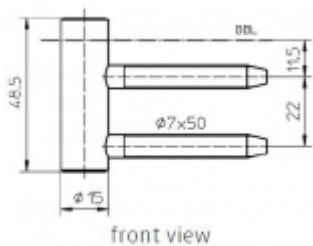

Produktový list

platný k 5. 10. 2024

luxusnikovani.cz
DELIVERED BY EFB

Simonswerk Variant V 4400 WF Nikl lesklý

SIMONSWERK

ID produktu: 5298

Dveřní závěs, zárubňový díl

K pantu je potřeba objednat odpovídající křídlový díl

Bezúdržbový nylonový čep

**Závěs je balen po 20 kusech. V případě
objednání jiného počtu je potřeba počítat s
poplatkem za rozbalení.**

Uvedená cena je za 1 kus

Povrch bronzová barva