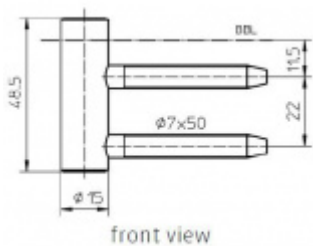

Produktový list

platný k 5. 10. 2024

luxusnikovani.cz
DELIVERED BY EFB

Simonswerk Variant V 4400 WF Bronzová barva

SIMONSWERK

ID produktu: 5299

Dveřní závěs, zárubňový díl

K pantu je potřeba objednat odpovídající křídlový díl

Bezúdržbový nylonový čep

**Závěs je balen po 20 kusech. V případě
objednání jiného počtu je potřeba počítat s
poplatkem za rozbalení.**

Uvedená cena je za 1 kus

Povrch bronzová barva