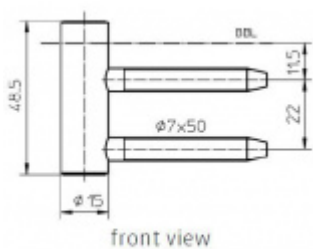

Produktový list

platný k 5. 10. 2024

luxusnikovani.cz
DELIVERED BY EFB

Simonswerk Variant V 4400 WF Matný chrom

SIMONSWERK

ID produktu: 5300

Dveřní závěs, zárubňový díl

K pantu je potřeba objednat odpovídající křídlový díl

Bezúdržbový nylonový čep

**Závěs je balen po 20 kusech. V případě
objednání jiného počtu je potřeba počítat s
poplatkem za rozbalení.**

Uvedená cena je za 1 kus

front view