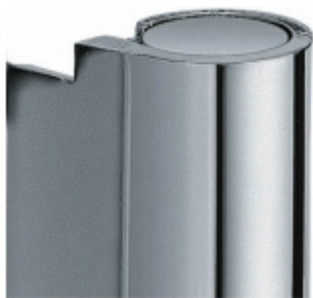

## Simonswerk Variant V 4400 WF Mosaz leštěná

 SIMONSWERK

ID produktu: 5301

Dveřní závěs, zárubňový díl

K pantu je potřeba objednat odpovídající křídlový díl

Bezúdržbový nylonový čep

**Závěs je balen po 20 kusech. V případě  
objednání jiného počtu je potřeba počítat s  
poplatkem za rozbalení.**

Uvedená cena je za 1 kus

front view

Povrch bronzová barva

Povrch matný chrom

Povrch matný nikel

Povrch leštěná mosaz

Nerez kartáčovaná

Nerez leštěná