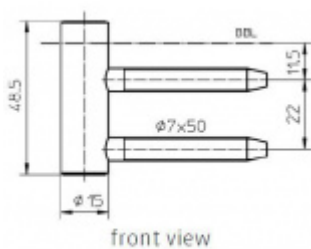

Produktový list

platný k 5. 10. 2024

luxusnikovani.cz
DELIVERED BY EFB

Simonswerk Variant V 4400 WF Mosaz leštěná

SIMONSWERK

ID produktu: 5301

Dveřní závěs, zárubňový díl

K pantu je potřeba objednat odpovídající křídlový díl

Bezúdržbový nylonový čep

**Závěs je balen po 20 kusech. V případě
objednání jiného počtu je potřeba počítat s
poplatkem za rozbalení.**

Uvedená cena je za 1 kus

front view