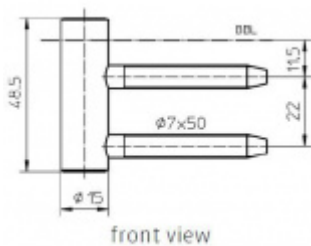

Produktový list

platný k 28. 9. 2024

luxusnikovani.cz
DELIVERED BY EFB

Simonswerk Variant V 4400 WF Mosaz leštěná

SIMONSWERK

ID produktu: 5301

Dveřní závěs, zárubňový díl

K pantu je potřeba objednat odpovídající křídlový díl

Bezúdržbový nylonový čep

**Závěs je balen po 20 kusech. V případě
objednání jiného počtu je potřeba počítat s
poplatkem za rozbalení.**

Uvedená cena je za 1 kus

front view