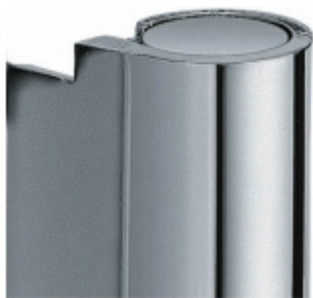

Nerez leštěná

Vaše cena bez DPH

5,19 €

Vaše cena s DPH

6,28 €

Zobrazit produkt